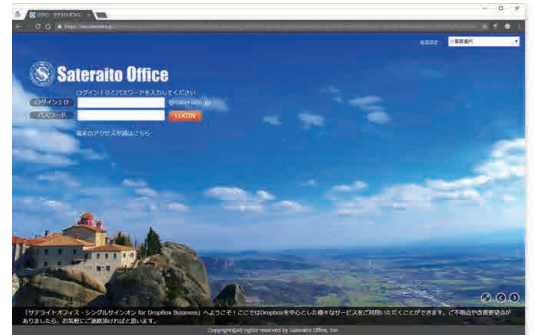

- アカウント、組織&グループ&メンバーリストの一括管理が可能です。
- アカウントや組織情報をG Suiteへの同期(一括インポート)が可能です。
- G Suiteログイン制御
  (ネットワークIPアドレス単位、ブラウザ単位、キャリア単位、端末種類単位:iPhone/Android、MACアドレス..)が可能→端末個別認証によるログイン制御可能(パソコン、スマートフォン)
- ログイン制御は、プロファイル設定により、メンバー単位と組織単位にセキュリティポリシー制御が可能です。また、社内ネットワーク・社外ネットワーク、スマートフォン、ガラ携帯などの個別にポリシー設定が可能
- ユーザーのパスワードポリシー強化対応
  (定期的な変更強制、パスワード複雑化、パスワード履歴管理)
- スマートフォン、ガラ携帯にも対応!(※ガラ携帯はご利用いただけない端末もございます)
- ログイン後ページ遷移強制機能(例:ログインしたら必ず社内ポータルにジャンプさせる!)
- ユーザーのログインログの取得可能、CSVでのダウンロードが可能
  ※1年間保存、それ以上要相談
- 社内のActiveDirectory(AD)または、既存システムからのアカウント同期が可能です!
  →複数ADと同期可能
- 社内のActiveDirectory(AD)または、既存システムからの組織情報連携(セキュリティグループ、OU)が可能
- 社内のActiveDirectory(AD)とG Suite のパスワードのリアルタイム同期
- SSO側のパスワードを変更する事で、ActiveDirectory(AD)側のパスワードの変更が可能です!
- SSO側の属性を変更する事で、ActiveDirectory(AD)側の属性の変更が可能です!
- 社内のActiveDirectory(AD)にログインすると、G Suite にも自動ログイン機能(IISダイジェスト認証)
- 管理者権限を、マルチドメイン全体、ドメイン単位、組織単位、プロジェクト単位に権限を委託可能
- **NEW** 管理者の操作&オペレーションログ機能
  (1年間保持!管理機能の部分的な委譲機能もございます!)
- アカウント同期の定期タスク機能
- 多言語対応(英語、ドイツ語、フランス語、スペイン語、イタリア語、ポルトガル語、日本語、中国語、韓国語、その他多数可能)
- SSO上の組織情報&アカウント情報を全メンバーの各個人アドレス帳・SharedContactに一括設定する機能
- **NEW** セールスフォース(Salesforce.com) / ビジネス版Facebook(Workplace by Facebook) / ビジネス版Dropbox(Dropbox Business) / ラインワークス(LINE WORKS) / サイボウズ / SurgarCRM / Zendesk / ActiveGateSS / ZohoCRM / ZohoCreator/Slack/ AmazonAWS... のシングルサインオン機能
- **NEW** 社内システム・既存システムとのSSO機能
  (Google以外の既存システムとのSSO連携が可能)
- **NEW** 代行入力(=手動入力ログインを自動化)型のシングルサインオン機能
  (既存システムのログインも可能)
- 組織情報のサテライトオフィス・組織アドレス帳との連携
- 組織情報のサテライトオフィス・ワークフロー/ドキュメント管理などのとの連携
- 中国からのアクセス対策(VPN利用:全てのお客様:有料)
- POP/IMAPでご利用時のシングルサインオン機能(全てのお客様有料:1人1ヶ月100円)
- IPv6環境でのログイン制限機能&ログインログ機能
- MACアドレスでのログイン制御機能
- iOS/Androidアプリによるログイン端末認証
- **NEW** Windows/Mac端末用アプリによるログイン端末認証
- **NEW** G Suite 専用のセキュアブラウザ無償提供(サテライトオフィス・セキュリティブラウザ)
- **NEW** プッシュ通知機能:セキュリティブラウザ利用時にスマホにプッシュ通知が可能
- **NEW** 2要素認証(メール連絡認証:開発済、電話着信認証&SMS連絡認証:開発中)
- **NEW** マトリックス認証(ワンタイムパスワード)機能(ログイン時にワンタイム数字に認証による2要素認証)
- **NEW** TOTP認証(時間ベースのワンタイムパスワードによる2要素認証)機能
- **NEW** クライアント証明書でのログイン制御機能(一般クライアント証明書でのログイン制御が可能)
- **NEW** 顔認証によるログイン2要素認証(スマートフォンやパソコンのカメラで顔認証)
- G Suiteのマルチドメイン機能対応(管理者画面にて設定が必要)
- セキュリティー対策済み(SQLインジェクション、クロスサイトスクリプティング、クロスサイトリクエストフォージェリ対策済)
- **NEW** SSOダウン対策機能(GAE版SSOがトラブル時、AmazonEC2版SSOにワンクリックで切替可能)
- **NEW** Microsoft Edgeブラウザ対応
- **NEW** Office365 にもシングルサインオン(ログイン)可能 → G Suite +MSOffice(Office365 ProPlus)利用が可能!
- **NEW** シングルサインオンの機能をAPIで外部操作&連携可能
- **NEW** 他社SSOからの移行対応
- (開発中)会社共有端末での端末利用管理(チーム全体で共有している端末での端末許可機能)
- **NEW** ブロックチェーン技術を利用したデータ保証機能(管理者操作ログ!その他開発中)

ログイン画面