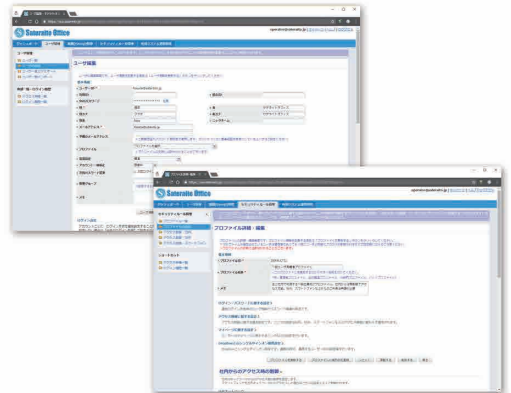

G Suite
Marketplace

サテライトオフィス・ シングルサインオン for G Suite

サテライトオフィス・ シングルサインオン for G Suiteとは

G Suiteをご利用になる企業&ユーザに対して、ネットワークや端末による
細かなアクセス制御や、パスワード強度、ログイン履歴などを簡単にかつ
柔軟に設定、管理することができるサービスです。

(例:自宅や社外からのアクセスを禁止し、管理者が許可したメンバーや許可したパソコンやスマートフォン・ガラ
携帯でG Suite の利用を可能とする!等)

また、ユーザー情報管理機能や組織管理機能をご提供可能です。このサービスは、Google App Engineで
構築してありますので、非常に安定的に稼働します。まさかのサービスダウン対策として、AmazonEC2上に
緊急時SSOサーバー(無償)で提供していますので、安心してご利用が可能です!

- 🔍 アカウント、組織&グループ&メンバーリストの一括管理が可能です。
- 🔍 アカウントや組織情報をG Suiteへの同期(一括インポート)が可能です。
- 🔍 G Suiteログイン制御が可能(ネットワークIPアドレス単位、ブラウザ単位、キャリア単位、
  端末種類単位:iPhone/Android、MACアドレス・)
  →端末個別認証によるログイン制御可能(パソコン、スマートフォン)
- 🔍 ログイン制御は、プロファイル設定により、メンバー単位&組織単位に
  セキュリティーポリシー制御が可能です。また、社内ネットワーク・
  社外ネットワーク、スマートフォン、ガラ携帯などの個別にポリシー設定が可能
- 🔍 ユーザーのパスワードポリシー強化対応
  (定期的な変更強制、パスワード複雑化、パスワード履歴管理)

※サテライトオフィス・シングルサインオン for G Suiteは、G Suite Marketplaceから簡単に追加可能です。欲しい機能がありましたら、お気軽にご連絡ください!

提供方法

1 SaaS型による無料提供!!

(広告が表示あり。その他制限:10ユーザーまで・機能制限あり・サポートなし)

G Suite自体を検証中の企業様、弊社アドオンを検証中はアカウント数無制限で無料提供!(長期の場合連絡下さい)

2 SaaS型による有料提供!!

(100円/月/人)各種キャンペーンあり!お問合せください!

※上記のホームページ上のインストールURLは、無償版①になります。②の方は直接ご連絡ください。

サテライトオフィス
URL

サテライトオフィス・シングルサインオン for G Suite の詳細・インストールはこちら

<https://www.sateraito.jp>

電話でのお問い合わせ **050-5835-0396** サテライトオフィス 担当まで