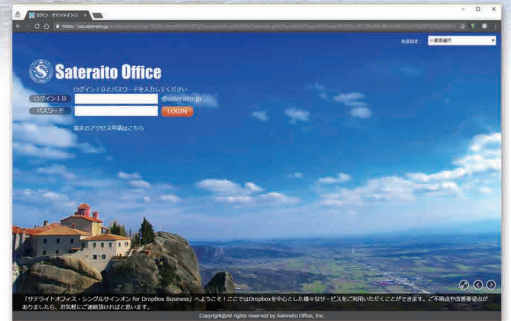

G Suite
Marketplace

サテライトオフィス・ シングルサインオン for G Suite

サテライトオフィス・ シングルサインオン for G Suiteとは

G Suiteをご利用になる企業&ユーザに対して、ネットワークや端末による
細かなアクセス制御や、パスワード強度、ログイン履歴などを簡単にかつ
柔軟に設定、管理することができるサービスです。

(例:自宅や社外からのアクセスを禁止し、管理者が許可したメンバーや許可したパソコンやスマートフォン・ガラ
携帯でG Suite の利用を可能とする!等)

また、ユーザー情報管理機能や組織管理機能をご提供可能です。このサービスは、Google App Engineで
構築してありますので、非常に安定的に稼働します。まさかのサービスダウン対策として、AmazonEC2上に
緊急時SSOサーバー(無償)で提供していますので、安心してご利用が可能です!

- 🔍 アカウント、組織&グループ&メンバーリストの一括管理が可能です。
- 🔍 アカウントや組織情報をG Suiteへの同期(一括インポート)が可能です。
- 🔍 G Suiteログイン制御が可能(ネットワークIPアドレス単位、ブラウザ単位、キャリア単位、
  端末種類単位:iPhone/Android、MACアドレス・)
  →端末個別認証によるログイン制御可能(パソコン、スマートフォン)
- 🔍 ログイン制御は、プロファイル設定により、メンバー単位&組織単位に
  セキュリティーポリシー制御が可能です。また、社内ネットワーク・
  社外ネットワーク、スマートフォン、ガラ携帯などの個別にポリシー設定が可能
- 🔍 ユーザーのパスワードポリシー強化対応
  (定期的な変更強制、パスワード複雑化、パスワード履歴管理)

※サテライトオフィス・シングルサインオン for G Suiteは、G Suite Marketplaceから簡単に追加可能です。欲しい機能がありましたら、お気軽にご連絡ください!

提供方法

1 SaaS型による無料提供!!

(広告が表示あり。その他制限:10ユーザーまで・機能制限あり・サポートなし)

G Suite自体を検証中の企業様、弊社アドオンを検証中はアカウント数無制限で無料提供!(長期の場合連絡下さい)

2 SaaS型による有料提供!!

(100円/月/人)各種キャンペーンあり!お問合せください!

※上記のホームページ上のインストールURLは、無償版①になります。②の方は直接ご連絡ください。

サテライトオフィス
URL

サテライトオフィス・シングルサインオン for G Suite の詳細・インストールはこちら

<https://www.sateraito.jp>

電話でのお問い合わせ **050-5835-0396** サテライトオフィス 担当まで