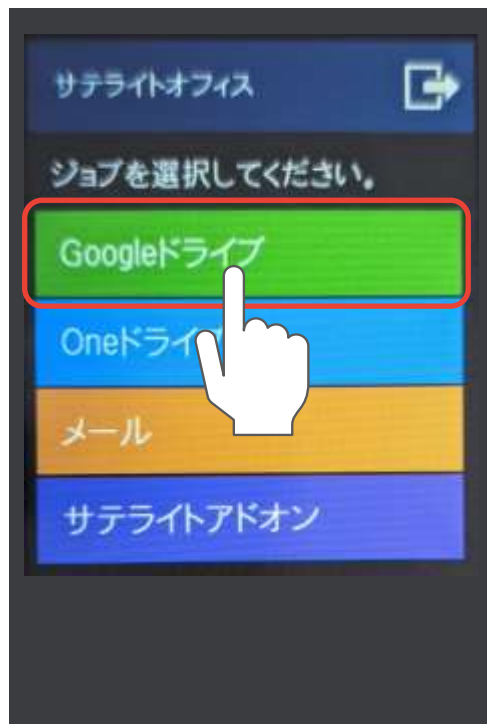

アップロードアイコン

サテライトオフィス・アドオンツールとの連携が可能です。『スキャナー取込機能の画面を開く』をクリックしてファイル一覧をポップアップ表示。ファイルを選択してセットアップが可能です。

【電子帳簿保存法対応について】サテライトオフィス・アドオンツールでは、改ざん、削除ができない状態で保存することが可能です。

※画面はサテライトオフィス・ワークフロー

# スキャナー取込機能 for クラウドとは？

『Google Driveへの取り込み』について、ご説明いたします。

ジョブで『Googleドライブ』を選択することで、Googleドライブへ保存することが可能です。