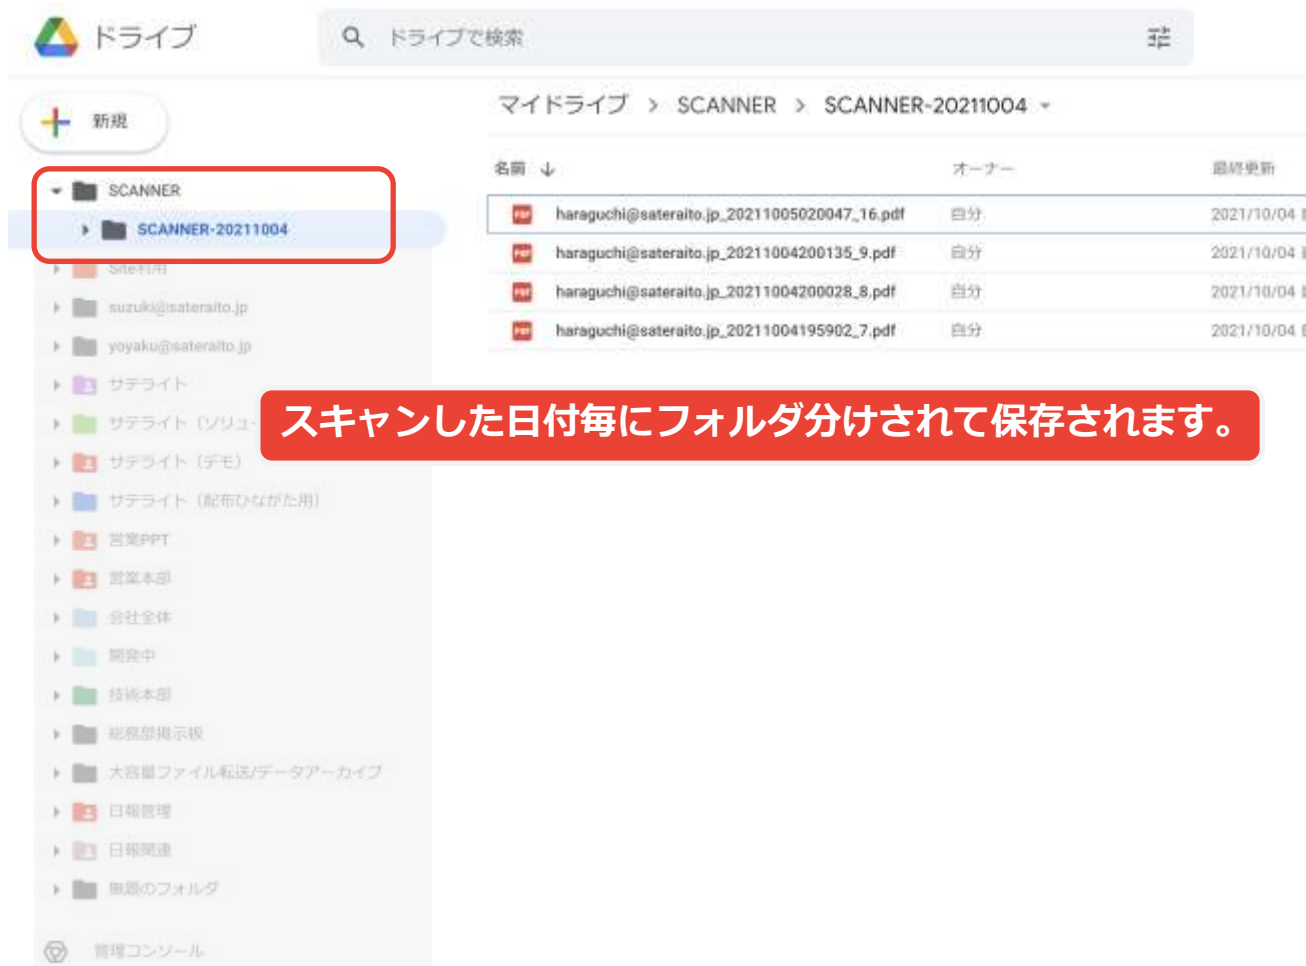

アップロードアイコン

サテライトオフィス・アドオンツールとの連携が可能です。『スキャナー取込機能の画面を開く』をクリックしてファイル一覧をポップアップ表示。ファイルを選択してセットアップが可能です。

【電子帳簿保存法対応について】サテライトオフィス・アドオンツールでは、改ざん、削除ができない状態で保存することが可能です。

※画面はサテライトオフィス・ワークフロー

# スキャナー取込機能 for クラウドとは？

『Google Driveへの取り込み』について、ご説明いたします。

ジョブで『Googleドライブ』を選択することで、Googleドライブへ保存することが可能です。